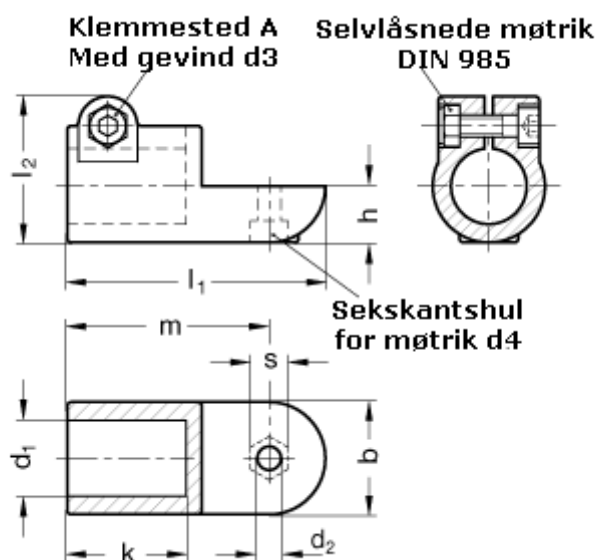

Varenummer: 20276B30IV2BL  
Beskrivelse: E+G laskeforbindelse  
GN276-B30-IV-2-BL

## Mål

b = 40	m = 72
d1 = B30	s = 13
d2 = 8.2	
d3 = M 8	
d4 = M 8	
k = 42.5	
l1 = 92	
l2 = 52.0	